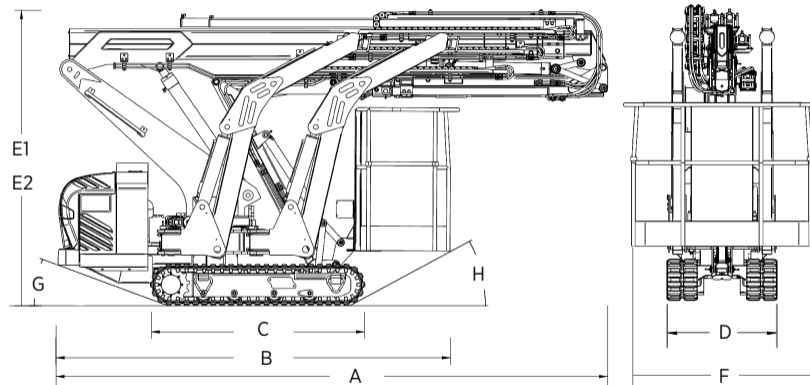

Dimensioni e capacità

KB 20 - 23

	mm		in			
					KB 20	KB 23
(A)	4470		176		●	●
(B)	3260		128		●	●
(C)	1765		70		●	●
(D)	1000		39.4		●	●
(E1)	2245		88		●	
(E2)	2395		94			●
(F)	min	max	min	max	●	●
(G)	20°				●	●
(H)	28°				●	●